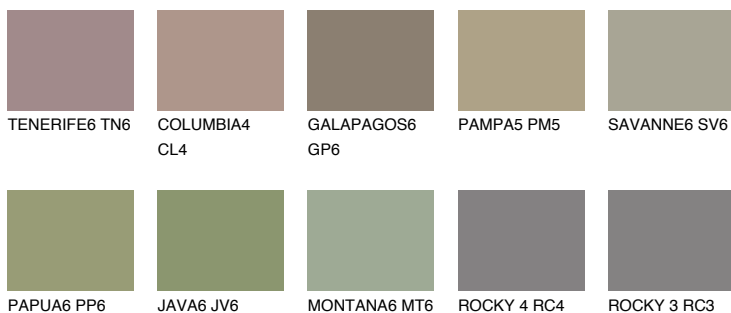

**MALTA6 ML6**☀ 25% **TSR 22%****Ngjyrat që përputhen****NGJYRAT****Intenzive**

Për më shumë informata për materialet dekorative dhe ngjyrat shkoni tek

webfaqja

www.ceresit.al

*Ngjyrat e paraqitura u referohen materialeve dekorative dhe ngjyrave të ofruara nga Ceresit. Për shkak të përdorimit të teknikave digjitale, ekziston mundësia që ngjyrat e paraqitura nuk i përfaqësojnë ato origjinale, kështu që nuk mund të konsiderohen si paraqitje të besueshme të ngjyrave. Ju rekomandojmë të kontrolloni mostrat autentike të ngjyrave.