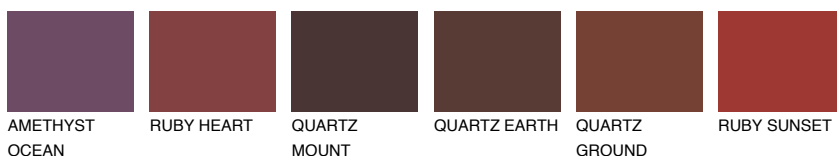

**MALTA6 ML6**☀ 25% **TSR 22%****Ngjyrat që përputhen****NGJYRAT****Intenzive**

Për më shumë informata për materialet dekorative dhe ngjyrat shkoni tek

webfaqja

www.ceresit.al

*Ngjyrat e paraqitura u referohen materialeve dekorative dhe ngjyrave të ofruara nga Ceresit. Për shkak të përdorimit të teknikave digjitale, ekziston mundësia që ngjyrat e paraqitura nuk i përfaqësojnë ato origjinale, kështu që nuk mund të konsiderohen si paraqitje të besueshme të ngjyrave. Ju rekomandojmë të kontrolloni mostrat autentike të ngjyrave.