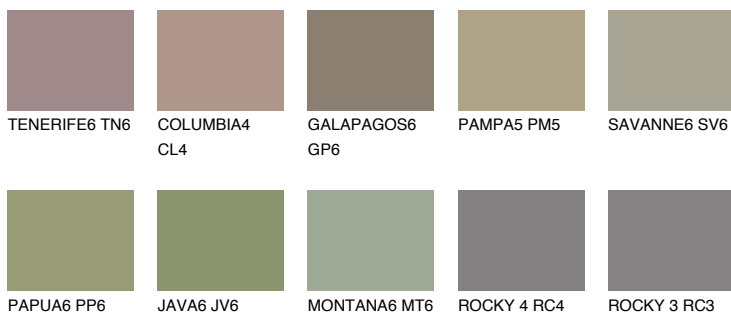

**MALTA6 ML6**☀️ 25% **TSR 22%****Ngjyrat që përputhen****NGJYRAT****Intenzive**

Për më shumë informata për materialet dekorative dhe ngjyrat shkoni tek

webfaqja

www.ceresit.al

*Ngjyrat e paraqitura u referohen materialeve dekorative dhe ngjyrave të ofruara nga Ceresit. Për shkak të përdorimit të teknikave digjitale, ekziston mundësia që ngjyrat e paraqitura nuk i përfaqësojnë ato origjinale, kështu që nuk mund të konsiderohen si paraqitje të besueshme të ngjyrave. Ju rekomandojmë të kontrolloni mostrat autentike të ngjyrave.