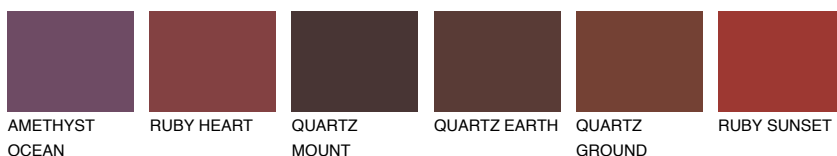

**MALTA6 ML6**☀️ 25% **TSR 22%****Ngjyrat që përputhen****NGJYRAT****Intenzive**

Për më shumë informata për materialet dekorative dhe ngjyrat shkoni tek

webfaqja

www.ceresit.al

*Ngjyrat e paraqitura u referohen materialeve dekorative dhe ngjyrave të ofruara nga Ceresit. Për shkak të përdorimit të teknikave digjitale, ekziston mundësia që ngjyrat e paraqitura nuk i përfaqësojnë ato origjinale, kështu që nuk mund të konsiderohen si paraqitje të besueshme të ngjyrave. Ju rekomandojmë të kontrolloni mostrat autentike të ngjyrave.