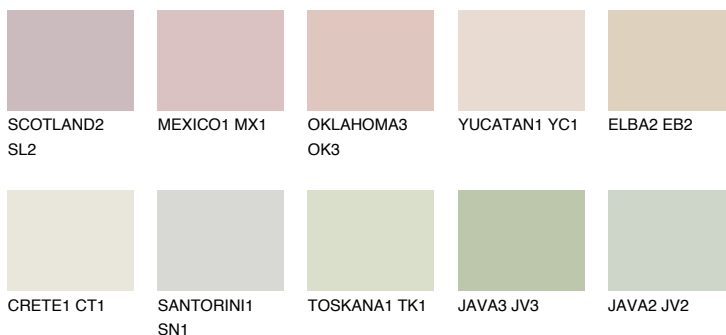


**ELBA1 EB1**73% **TSR** 71%

Ngjyrat që përputhen

NGJYRAT

Intenzive

Për më shumë informata për materialet dekorative dhe ngjyrat shkoni tek

webfaqja

www.ceresit.al

*Ngjyrat e paraqitura u referohen materialeve dekorative dhe ngjyrave të ofruara nga Ceresit. Për shkak të përdorimit të teknikave digjitale, ekziston mundësia që ngjyrat e paraqitura nuk i përfaqësojnë ato origjinale, kështu që nuk mund të konsiderohen si paraqitje të besueshme të ngjyrave. Ju rekomandojmë të kontrolloni mostrat autentike të ngjyrave.