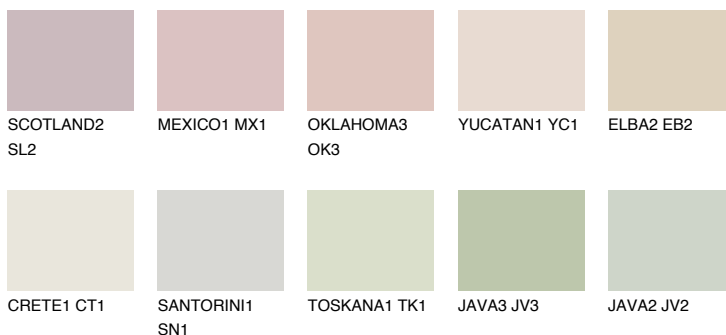


**ELBA1 EB1**73% **TSR** 71%

## Ngjyrat që përputhen

### Intenzive

Për më shumë informata për materialet dekorative dhe ngjyrat shkoni tek

webfaqja

[www.ceresit.al](http://www.ceresit.al)

\*Ngjyrat e paraqitura u referohen materialeve dekorative dhe ngjyrave të ofruara nga Ceresit. Për shkak të përdorimit të teknikave digjitale, ekziston mundësia që ngjyrat e paraqitura nuk i përfaqësojnë ato origjinale, kështu që nuk mund të konsiderohen si paraqitje të besueshme të ngjyrave. Ju rekomandojmë të kontrolloni mostrat autentike të ngjyrave.