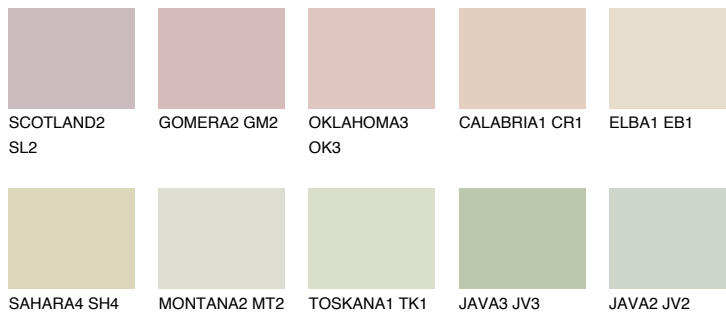


**ELBA2 EB2**65% **TSR** 62%

Ngjyrat që përputhen

NGJYRAT

Intenzive

Për më shumë informata për materialet dekorative dhe ngjyrat shkoni tek

webfaqja

www.ceresit.al

*Ngjyrat e paraqitura u referohen materialeve dekorative dhe ngjyrave të ofruara nga Ceresit. Për shkak të përdorimit të teknikave digjitale, ekziston mundësia që ngjyrat e paraqitura nuk i përfaqësojnë ato origjinale, kështu që nuk mund të konsiderohen si paraqitje të besueshme të ngjyrave. Ju rekomandojmë të kontrolloni mostrat autentike të ngjyrave.