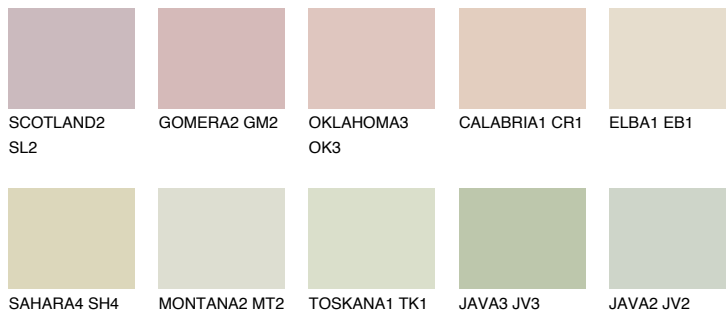


**ELBA2 EB2**65% **TSR** 62%**Ngjyrat që përputhen****NGJYRAT****Intenzive**

Për më shumë informata për materialet dekorative dhe ngjyrat shkoni tek

webfaqja

www.ceresit.al

*Ngjyrat e paraqitura u referohen materialeve dekorative dhe ngjyrave të ofruara nga Ceresit. Për shkak të përdorimit të teknikave digjitale, ekziston mundësia që ngjyrat e paraqitura nuk i përfaqësojnë ato origjinale, kështu që nuk mund të konsiderohen si paraqitje të besueshme të ngjyrave. Ju rekomandojmë të kontrolloni mostrat autentike të ngjyrave.