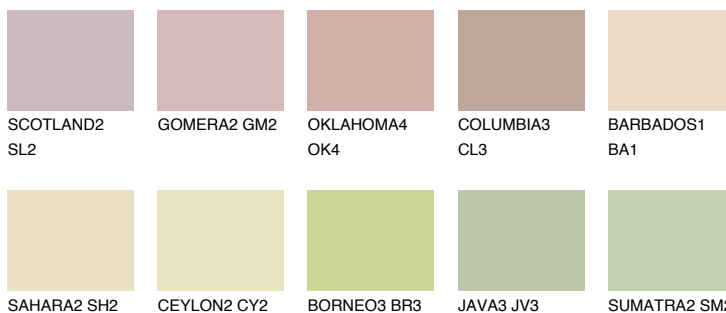

**ELBA3 EB3**51% **TSR** 47%

Ngjyrat që përputhen

NGJYRAT

Intenzive

Për më shumë informata për materialet dekorative dhe ngjyrat shkoni tek

webfaqja

www.ceresit.al

*Ngjyrat e paraqitura u referohen materialeve dekorative dhe ngjyrave të ofruara nga Ceresit. Për shkak të përdorimit të teknikave digjitale, ekziston mundësia që ngjyrat e paraqitura nuk i përfaqësojnë ato origjinale, kështu që nuk mund të konsiderohen si paraqitje të besueshme të ngjyrave. Ju rekomandojmë të kontrolloni mostrat autentike të ngjyrave.