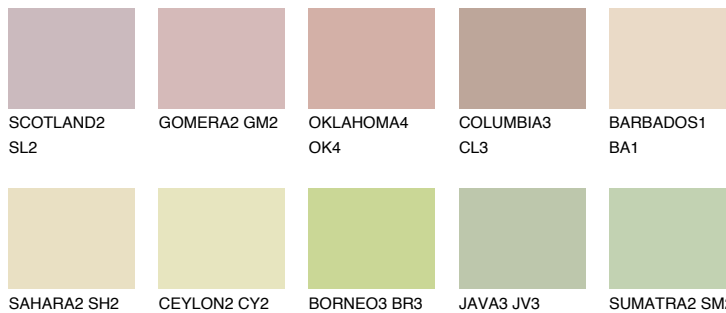

ELBA3 EB3

51% **TSR** 47%

Ngjyrat që përputhen

NGJYRAT

Intenzive

Për më shumë informata për materialet dekorative dhe ngjyrat shkoni tek

webfaqja

www.ceresit.al

*Ngjyrat e paraqitura u referohen materialeve dekorative dhe ngjyrave të ofruara nga Ceresit. Për shkak të përdorimit të teknikave digjitale, ekziston mundësia që ngjyrat e paraqitura nuk i përfaqësojnë ato origjinale, kështu që nuk mund të konsiderohen si paraqitje të besueshme të ngjyrave. Ju rekomandojmë të kontrolloni mostrat autentike të ngjyrave.