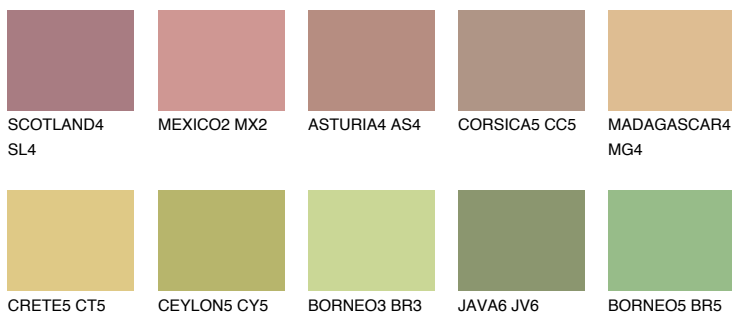

**ELBA4 EB4**40% **TSR** 39%

Ngjyrat që përputhen

NGJYRAT

Intenzive

Për më shumë informata për materialet dekorative dhe ngjyrat shkoni tek

webfaqja

www.ceresit.al

*Ngjyrat e paraqitura u referohen materialeve dekorative dhe ngjyrave të ofruara nga Ceresit. Për shkak të përdorimit të teknikave digjitale, ekziston mundësia që ngjyrat e paraqitura nuk i përfaqësojnë ato origjinale, kështu që nuk mund të konsiderohen si paraqitje të besueshme të ngjyrave. Ju rekomandojmë të kontrolloni mostrat autentike të ngjyrave.