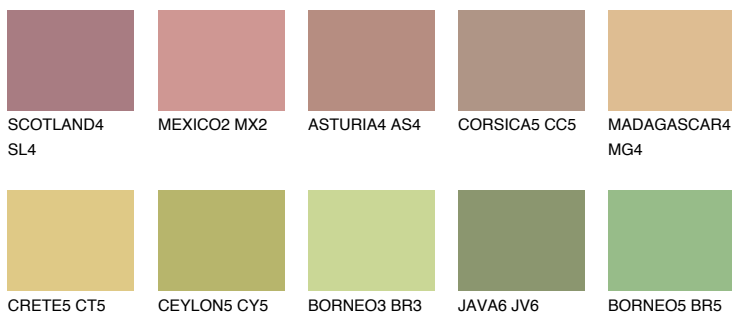

ELBA4 EB4

● 40% **TSR** 39%

Ngjyrat që përputhen

NGJYRAT

Intenzive

Për më shumë informata për materialet dekorative dhe ngjyrat shkoni tek

webfaqja

www.ceresit.al

*Ngjyrat e paraqitura u referohen materialeve dekorative dhe ngjyrave të ofruara nga Ceresit. Për shkak të përdorimit të teknikave digjitale, ekziston mundësia që ngjyrat e paraqitura nuk i përfaqësojnë ato origjinale, kështu që nuk mund të konsiderohen si paraqitje të besueshme të ngjyrave. Ju rekomandojmë të kontrolloni mostrat autentike të ngjyrave.