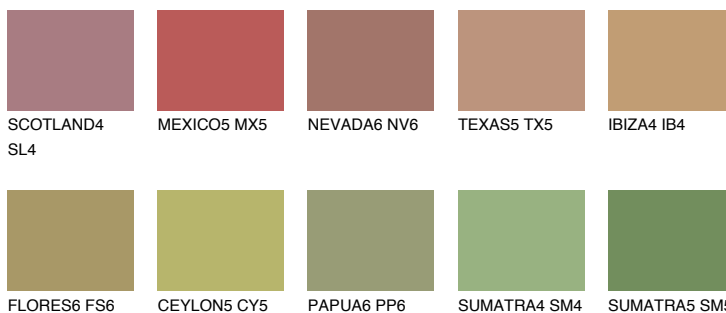

ELBA5 EB5

☀️ 33%   **TSR 32%**

Ngjyrat që përputhen

NGJYRAT

Intenzive

Për më shumë informata për materialet dekorative dhe ngjyrat shkoni tek

webfaqja

www.ceresit.al

*Ngjyrat e paraqitura u referohen materialeve dekorative dhe ngjyrave të ofruara nga Ceresit. Për shkak të përdorimit të teknikave digjitale, ekziston mundësia që ngjyrat e paraqitura nuk i përfaqësojnë ato origjinale, kështu që nuk mund të konsiderohen si paraqitje të besueshme të ngjyrave. Ju rekomandojmë të kontrolloni mostrat autentike të ngjyrave.