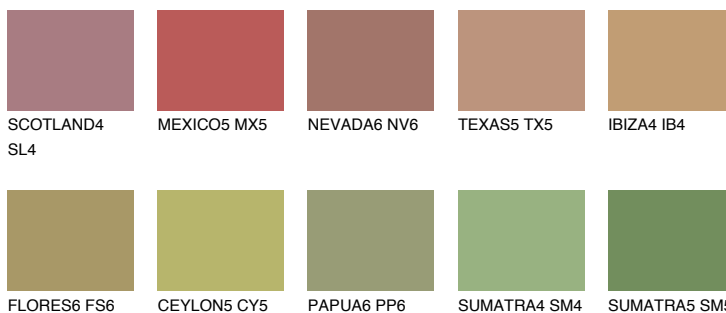

**ELBA5 EB5**☀️ 33% **TSR 32%**

Ngjyrat që përputhen

NGJYRAT

Intenzive

Për më shumë informata për materialet dekorative dhe ngjyrat shkoni tek

webfaqja

www.ceresit.al

*Ngjyrat e paraqitura u referohen materialeve dekorative dhe ngjyrave të ofruara nga Ceresit. Për shkak të përdorimit të teknikave digjitale, ekziston mundësia që ngjyrat e paraqitura nuk i përfaqësojnë ato origjinale, kështu që nuk mund të konsiderohen si paraqitje të besueshme të ngjyrave. Ju rekomandojmë të kontrolloni mostrat autentike të ngjyrave.