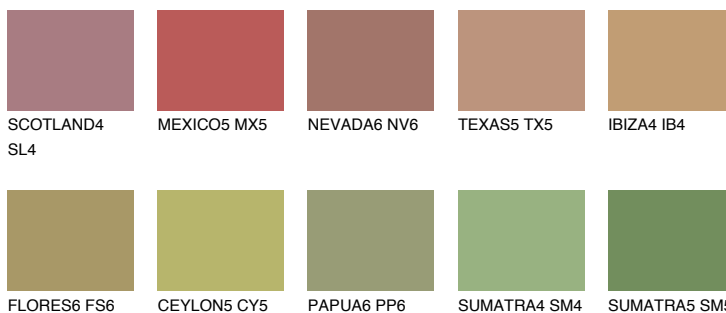

**ELBA5 EB5**☀️ 33%    **TSR 32%**

## Ngjyrat që përputhen