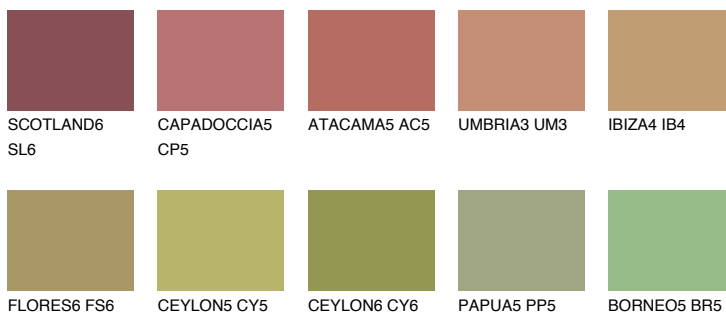

**ELBA6 EB6**☀ 26% **TSR** 24%

Ngjyrat që përputhen

NGJYRAT

Intenzive

Për më shumë informata për materialet dekorative dhe ngjyrat shkoni tek

webfaqja

www.ceresit.al

*Ngjyrat e paraqitura u referohen materialeve dekorative dhe ngjyrave të ofruara nga Ceresit. Për shkak të përdorimit të teknikave digjitale, ekziston mundësia që ngjyrat e paraqitura nuk i përfaqësojnë ato origjinale, kështu që nuk mund të konsiderohen si paraqitje të besueshme të ngjyrave. Ju rekomandojmë të kontrolloni mostrat autentike të ngjyrave.