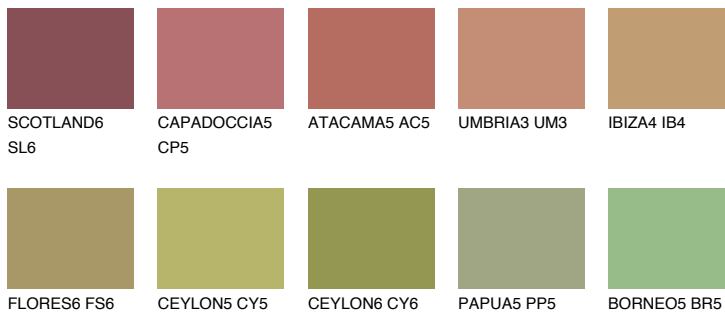

**ELBA6 EB6**☀️ 26%   **TSR 24%**

## Ngjyrat që përputhen

### Intenzive

Për më shumë informata për materialet dekorative dhe ngjyrat shkoni tek

webfaqja

[www.ceresit.al](http://www.ceresit.al)

\*Ngjyrat e paraqitura u referohen materialeve dekorative dhe ngjyrave të ofruara nga Ceresit. Për shkak të përdorimit të teknikave digjitale, ekziston mundësia që ngjyrat e paraqitura nuk i përfaqësojnë ato origjinale, kështu që nuk mund të konsiderohen si paraqitje të besueshme të ngjyrave. Ju rekomandojmë të kontrolloni mostrat autentike të ngjyrave.