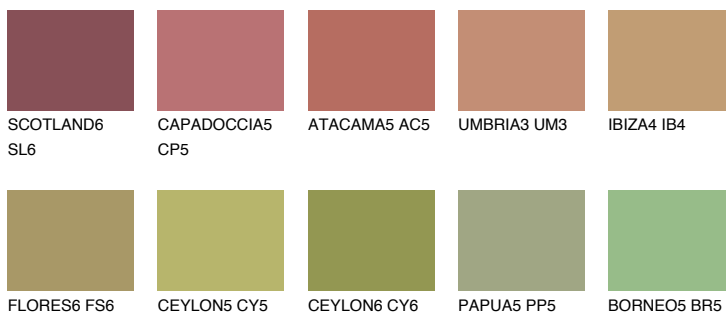

**ELBA6 EB6**☀ 26% **TSR** 24%

## Ngjyrat që përputhen

### Intenzive

Për më shumë informata për materialet dekorative dhe ngjyrat shkoni tek

webfaqja

[www.ceresit.al](http://www.ceresit.al)

\*Ngjyrat e paraqitura u referohen materialeve dekorative dhe ngjyrave të ofruara nga Ceresit. Për shkak të përdorimit të teknikave digjitale, ekziston mundësia që ngjyrat e paraqitura nuk i përfaqësojnë ato origjinale, kështu që nuk mund të konsiderohen si paraqitje të besueshme të ngjyrave. Ju rekomandojmë të kontrolloni mostrat autentike të ngjyrave.