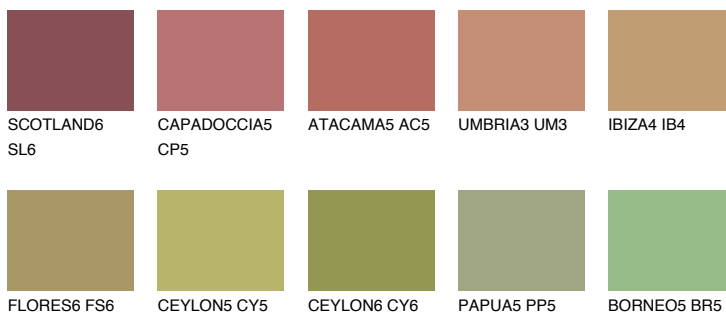

**ELBA6 EB6**

☀ 26% **TSR** 24%

## Ngjyrat që përputhen

### Intenzive

Për më shumë informata për materialet dekorative dhe ngjyrat shkoni tek

webfaqja

[www.ceresit.al](http://www.ceresit.al)

\*Ngjyrat e paraqitura u referohen materialeve dekorative dhe ngjyrave të ofruara nga Ceresit. Për shkak të përdorimit të teknikave digjitale, ekziston mundësia që ngjyrat e paraqitura nuk i përfaqësojnë ato origjinale, kështu që nuk mund të konsiderohen si paraqitje të besueshme të ngjyrave. Ju rekomandojmë të kontrolloni mostrat autentike të ngjyrave.