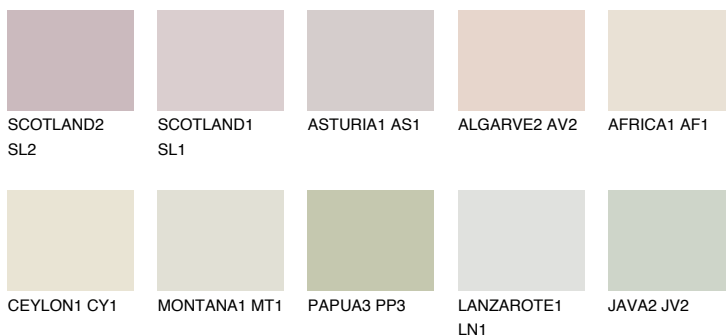


**GALAPAGOS1 GP1**72% **TSR** 63%**Ngjyrat që përputhen****NGJYRAT****Intenzive**

Për më shumë informata për materialet dekorative dhe ngjyrat shkoni tek

webfaqja

www.ceresit.al

*Ngjyrat e paraqitura u referohen materialeve dekorative dhe ngjyrave të ofruara nga Ceresit. Për shkak të përdorimit të teknikave digjitale, ekziston mundësia që ngjyrat e paraqitura nuk i përfaqësojnë ato origjinale, kështu që nuk mund të konsiderohen si paraqitje të besueshme të ngjyrave. Ju rekomandojmë të kontrolloni mostrat autentike të ngjyrave.