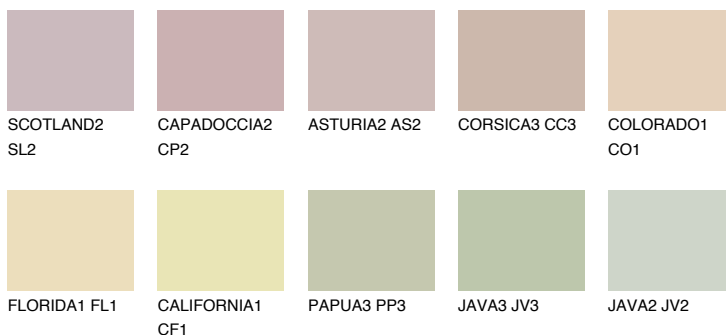

**GALAPAGOS2 GP2**58% **TSR** 53%**Ngjyrat që përputhen****NGJYRAT****Intenzive**

Për më shumë informata për materialet dekorative dhe ngjyrat shkoni tek

webfaqja

[www.ceresit.al](http://www.ceresit.al)

\*Ngjyrat e paraqitura u referohen materialeve dekorative dhe ngjyrave të ofruara nga Ceresit. Për shkak të përdorimit të teknikave digjitale, ekziston mundësia që ngjyrat e paraqitura nuk i përfaqësojnë ato origjinale, kështu që nuk mund të konsiderohen si paraqitje të besueshme të ngjyrave. Ju rekomandojmë të kontrolloni mostrat autentike të ngjyrave.