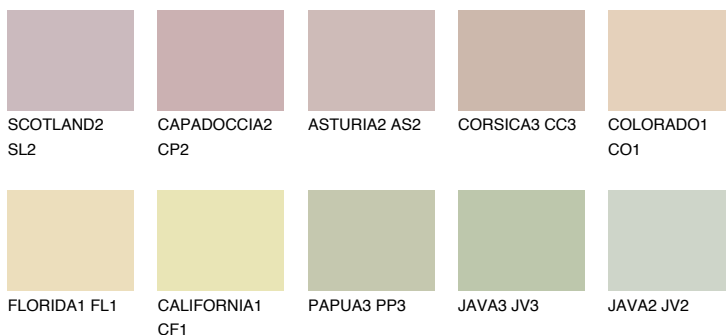

**GALAPAGOS2 GP2**58% **TSR** 53%**Ngjyrat që përputhen****NGJYRAT****Intenzive**

Për më shumë informata për materialet dekorative dhe ngjyrat shkoni tek

webfaqja

www.ceresit.al

*Ngjyrat e paraqitura u referohen materialeve dekorative dhe ngjyrave të ofruara nga Ceresit. Për shkak të përdorimit të teknikave digjitale, ekziston mundësia që ngjyrat e paraqitura nuk i përfaqësojnë ato origjinale, kështu që nuk mund të konsiderohen si paraqitje të besueshme të ngjyrave. Ju rekomandojmë të kontrolloni mostrat autentike të ngjyrave.