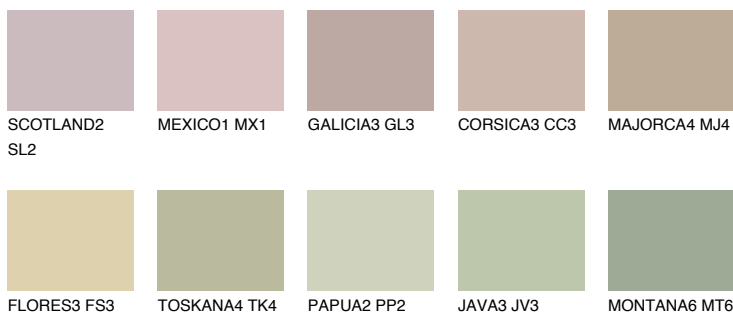

**GALAPAGOS3 GP3**50% **TSR** 45%**Ngjyrat që përputhen****NGJYRAT****Intenzive**

Për më shumë informata për materialet dekorative dhe ngjyrat shkoni tek

webfaqja

www.ceresit.al

*Ngjyrat e paraqitura u referohen materialeve dekorative dhe ngjyrave të ofruara nga Ceresit. Për shkak të përdorimit të teknikave digjitale, ekziston mundësia që ngjyrat e paraqitura nuk i përfaqësojnë ato origjinale, kështu që nuk mund të konsiderohen si paraqitje të besueshme të ngjyrave. Ju rekomandojmë të kontrolloni mostrat autentike të ngjyrave.