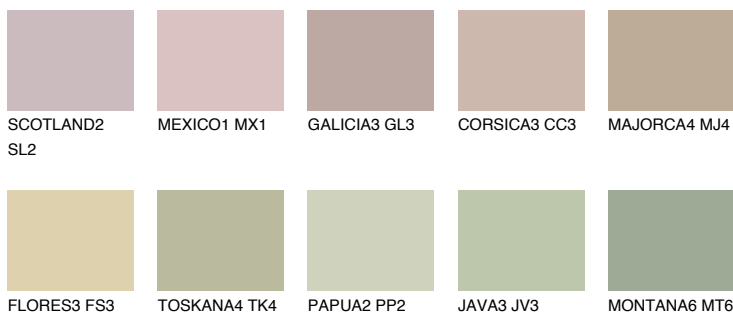

**GALAPAGOS3 GP3**50% **TSR** 45%**Ngjyrat që përputhen****NGJYRAT****Intenzive**

Për më shumë informata për materialet dekorative dhe ngjyrat shkoni tek

webfaqja

[www.ceresit.al](http://www.ceresit.al)

\*Ngjyrat e paraqitura u referohen materialeve dekorative dhe ngjyrave të ofruara nga Ceresit. Për shkak të përdorimit të teknikave digjitale, ekziston mundësia që ngjyrat e paraqitura nuk i përfaqësojnë ato origjinale, kështu që nuk mund të konsiderohen si paraqitje të besueshme të ngjyrave. Ju rekomandojmë të kontrolloni mostrat autentike të ngjyrave.