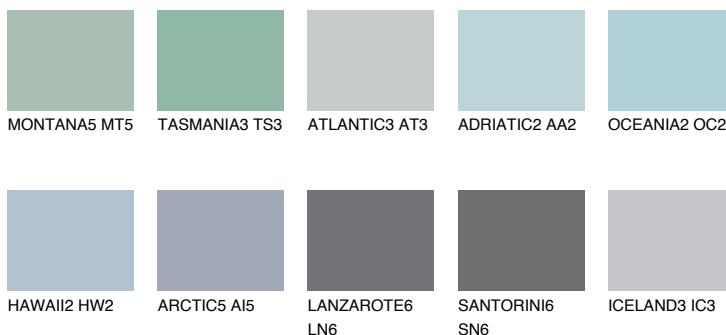

**POLYNESIA1 PS1**56% **TSR** 57%**Ngjyrat që përputhen****NGJYRAT****Intenzive**

Për më shumë informata për materialet dekorative dhe ngjyrat shkoni tek

webfaqja

www.ceresit.al

*Ngjyrat e paraqitura u referohen materialeve dekorative dhe ngjyrave të ofruara nga Ceresit. Për shkak të përdorimit të teknikave digjitale, ekziston mundësia që ngjyrat e paraqitura nuk i përfaqësojnë ato origjinale, kështu që nuk mund të konsiderohen si paraqitje të besueshme të ngjyrave. Ju rekomandojmë të kontrolloni mostrat autentike të ngjyrave.