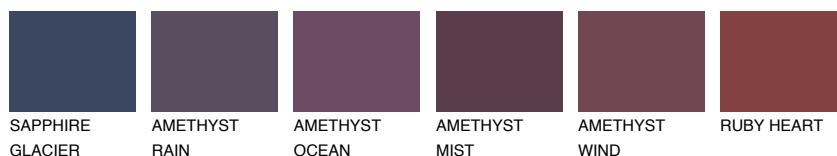

**POLYNESIA1 PS1**56% **TSR** 57%**Ngjyrat që përputhen****NGJYRAT****Intenzive**

Për më shumë informata për materialet dekorative dhe ngjyrat shkoni tek

webfaqja

[www.ceresit.al](http://www.ceresit.al)

\*Ngjyrat e paraqitura u referohen materialeve dekorative dhe ngjyrave të ofruara nga Ceresit. Për shkak të përdorimit të teknikave digjitale, ekziston mundësia që ngjyrat e paraqitura nuk i përfaqësojnë ato origjinale, kështu që nuk mund të konsiderohen si paraqitje të besueshme të ngjyrave. Ju rekomandojmë të kontrolloni mostrat autentike të ngjyrave.