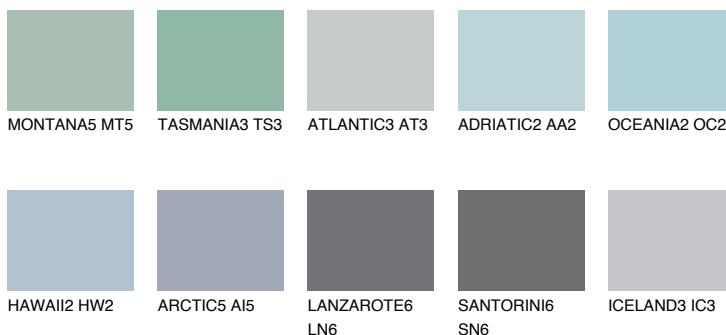

**POLYNESIA1 PS1**56% **TSR** 57%**Ngjyrat që përputhen****NGJYRAT****Intenzive**

Për më shumë informata për materialet dekorative dhe ngjyrat shkoni tek

webfaqja

[www.ceresit.al](http://www.ceresit.al)

\*Ngjyrat e paraqitura u referohen materialeve dekorative dhe ngjyrave të ofruara nga Ceresit. Për shkak të përdorimit të teknikave digjitale, ekziston mundësia që ngjyrat e paraqitura nuk i përfaqësojnë ato origjinale, kështu që nuk mund të konsiderohen si paraqitje të besueshme të ngjyrave. Ju rekomandojmë të kontrolloni mostrat autentike të ngjyrave.