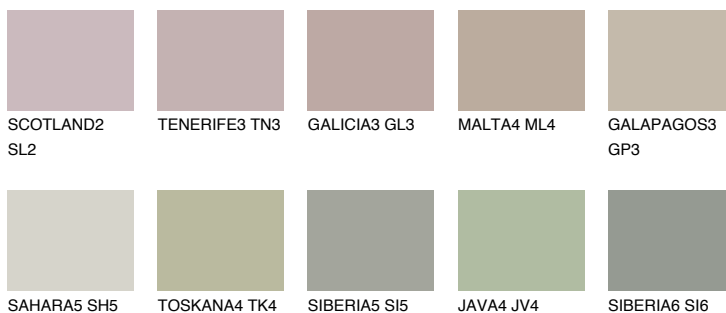

**GALAPAGOS4 GP4**43% **TSR** 38%**Ngjyrat që përputhen****NGJYRAT****Intenzive**

Për më shumë informata për materialet dekorative dhe ngjyrat shkoni tek

webfaqja

www.ceresit.al

*Ngjyrat e paraqitura u referohen materialeve dekorative dhe ngjyrave të ofruara nga Ceresit. Për shkak të përdorimit të teknikave digjitale, ekziston mundësia që ngjyrat e paraqitura nuk i përfaqësojnë ato origjinale, kështu që nuk mund të konsiderohen si paraqitje të besueshme të ngjyrave. Ju rekomandojmë të kontrolloni mostrat autentike të ngjyrave.