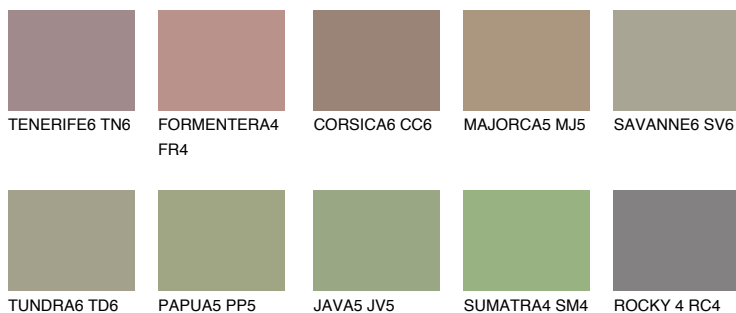

**GALAPAGOS5 GP5**☀ 28% **TSR** 25%**Ngjyrat që përputhen****NGJYRAT****Intenzive**

Për më shumë informata për materialet dekorative dhe ngjyrat shkoni tek

webfaqja

[www.ceresit.al](http://www.ceresit.al)

\*Ngjyrat e paraqitura u referohen materialeve dekorative dhe ngjyrave të ofruara nga Ceresit. Për shkak të përdorimit të teknikave digjitale, ekziston mundësia që ngjyrat e paraqitura nuk i përfaqësojnë ato origjinale, kështu që nuk mund të konsiderohen si paraqitje të besueshme të ngjyrave. Ju rekomandojmë të kontrolloni mostrat autentike të ngjyrave.