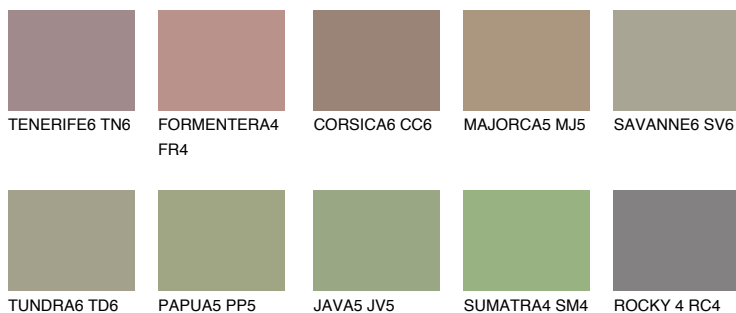

**GALAPAGOS5 GP5**☀ 28% **TSR** 25%**Ngjyrat që përputhen****NGJYRAT****Intenzive**

Për më shumë informata për materialet dekorative dhe ngjyrat shkoni tek

webfaqja

www.ceresit.al

*Ngjyrat e paraqitura u referohen materialeve dekorative dhe ngjyrave të ofruara nga Ceresit. Për shkak të përdorimit të teknikave digjitale, ekziston mundësia që ngjyrat e paraqitura nuk i përfaqësojnë ato origjinale, kështu që nuk mund të konsiderohen si paraqitje të besueshme të ngjyrave. Ju rekomandojmë të kontrolloni mostrat autentike të ngjyrave.