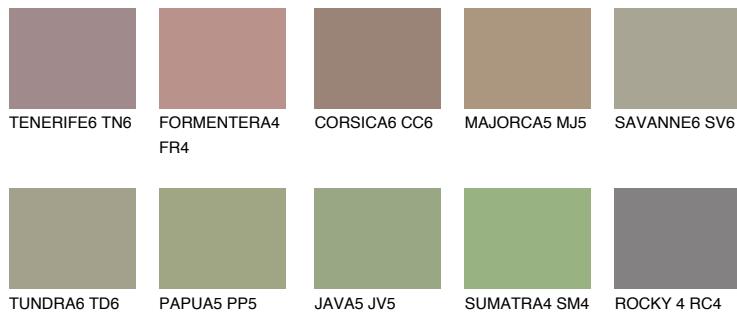

**GALAPAGOS5 GP5**☀️ 28%    **TSR 25%****Ngjyrat që përputhen****NGJYRAT****Intenzive**

Për më shumë informata për materialet dekorative dhe ngjyrat shkoni tek

webfaqja

[www.ceresit.al](http://www.ceresit.al)

\*Ngjyrat e paraqitura u referohen materialeve dekorative dhe ngjyrave të ofruara nga Ceresit. Për shkak të përdorimit të teknikave digjitale, ekziston mundësia që ngjyrat e paraqitura nuk i përfaqësojnë ato origjinale, kështu që nuk mund të konsiderohen si paraqitje të besueshme të ngjyrave. Ju rekomandojmë të kontrolloni mostrat autentike të ngjyrave.