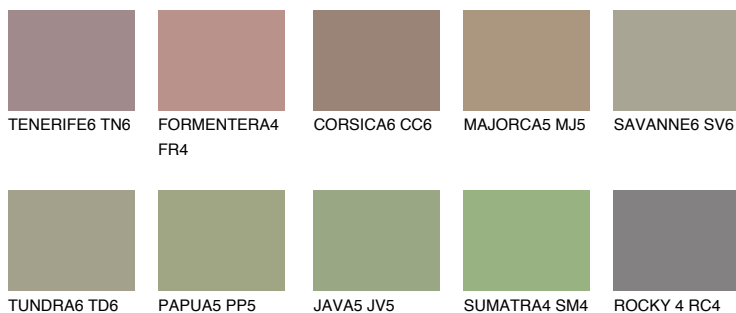

**GALAPAGOS5 GP5**☀️ 28% **TSR** 25%**Ngjyrat që përputhen****NGJYRAT****Intenzive**

Për më shumë informata për materialet dekorative dhe ngjyrat shkoni tek

webfaqja

www.ceresit.al

*Ngjyrat e paraqitura u referohen materialeve dekorative dhe ngjyrave të ofruara nga Ceresit. Për shkak të përdorimit të teknikave digjitale, ekziston mundësia që ngjyrat e paraqitura nuk i përfaqësojnë ato origjinale, kështu që nuk mund të konsiderohen si paraqitje të besueshme të ngjyrave. Ju rekomandojmë të kontrolloni mostrat autentike të ngjyrave.