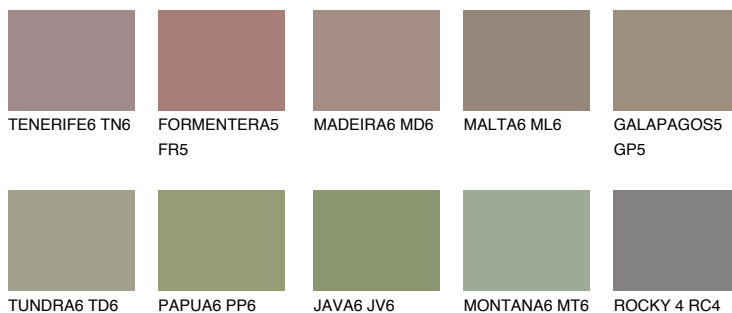


**GALAPAGOS6 GP6**☀ 22% **TSR** 20%**Ngjyrat që përputhen****NGJYRAT****Intenzive**

Për më shumë informata për materialet dekorative dhe ngjyrat shkoni tek

webfaqja

www.ceresit.al

*Ngjyrat e paraqitura u referohen materialeve dekorative dhe ngjyrave të ofruara nga Ceresit. Për shkak të përdorimit të teknikave digjitale, ekziston mundësia që ngjyrat e paraqitura nuk i përfaqësojnë ato origjinale, kështu që nuk mund të konsiderohen si paraqitje të besueshme të ngjyrave. Ju rekomandojmë të kontrolloni mostrat autentike të ngjyrave.