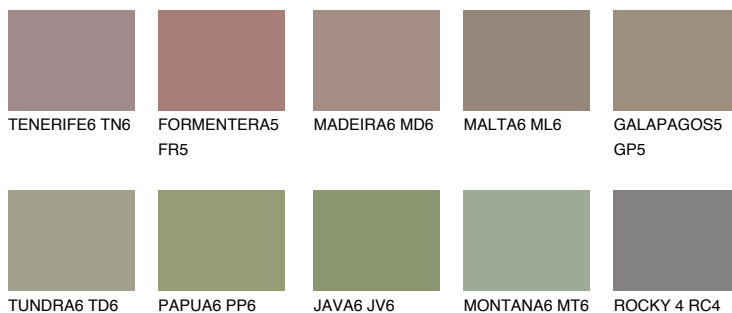


**GALAPAGOS6 GP6**☀ 22% **TSR** 20%**Ngjyrat që përputhen****NGJYRAT****Intenzive**

Për më shumë informata për materialet dekorative dhe ngjyrat shkoni tek

webfaqja

[www.ceresit.al](http://www.ceresit.al)

\*Ngjyrat e paraqitura u referohen materialeve dekorative dhe ngjyrave të ofruara nga Ceresit. Për shkak të përdorimit të teknikave digjitale, ekziston mundësia që ngjyrat e paraqitura nuk i përfaqësojnë ato origjinale, kështu që nuk mund të konsiderohen si paraqitje të besueshme të ngjyrave. Ju rekomandojmë të kontrolloni mostrat autentike të ngjyrave.