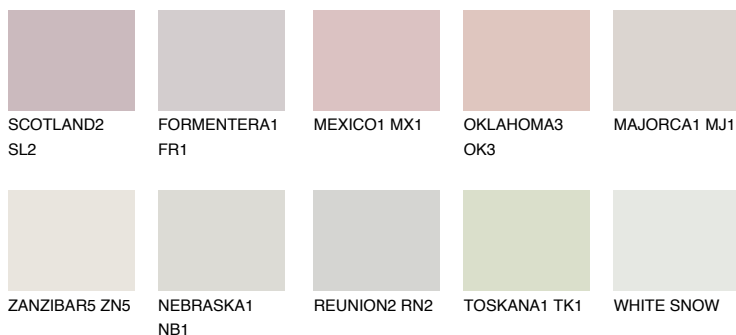

PAMPA1 PM1

70% **TSR** 68%

Ngjyrat që përputhen

NGJYRAT

Intenzive

Për më shumë informata për materialet dekorative dhe ngjyrat shkoni tek

webfaqja

www.ceresit.al