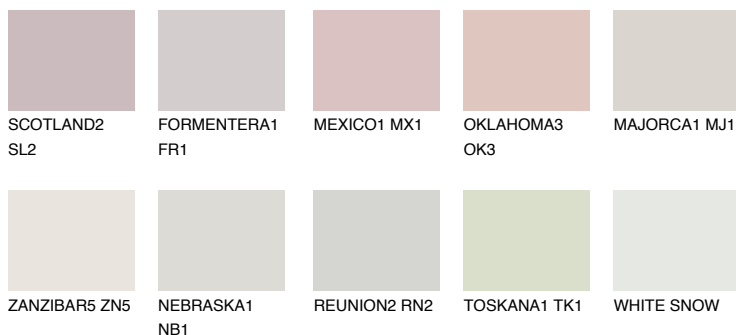


**PAMPA1 PM1**70% **TSR** 68%**Ngjyrat që përputhen****NGJYRAT****Intenzive**

Për më shumë informata për materialet dekorative dhe ngjyrat shkoni tek

webfaqja

www.ceresit.al

*Ngjyrat e paraqitura u referohen materialeve dekorative dhe ngjyrave të ofruara nga Ceresit. Për shkak të përdorimit të teknikave digjitale, ekziston mundësia që ngjyrat e paraqitura nuk i përfaqësojnë ato origjinale, kështu që nuk mund të konsiderohen si paraqitje të besueshme të ngjyrave. Ju rekomandojmë të kontrolloni mostrat autentike të ngjyrave.