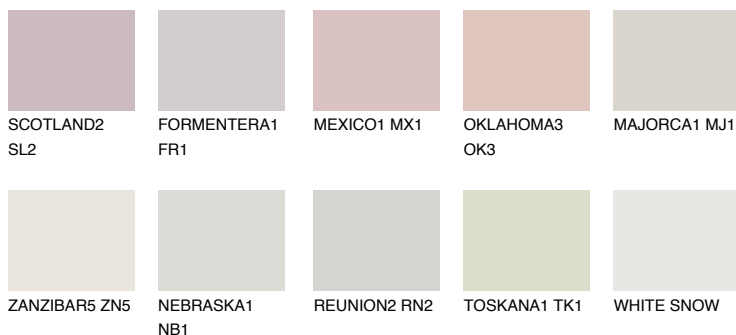


**PAMPA1 PM1**70% **TSR** 68%**Ngjyrat që përputhen****NGJYRAT****Intenzive**

Për më shumë informata për materialet dekorative dhe ngjyrat shkoni tek

webfaqja

[www.ceresit.al](http://www.ceresit.al)

\*Ngjyrat e paraqitura u referohen materialeve dekorative dhe ngjyrave të ofruara nga Ceresit. Për shkak të përdorimit të teknikave digjitale, ekziston mundësia që ngjyrat e paraqitura nuk i përfaqësojnë ato origjinale, kështu që nuk mund të konsiderohen si paraqitje të besueshme të ngjyrave. Ju rekomandojmë të kontrolloni mostrat autentike të ngjyrave.