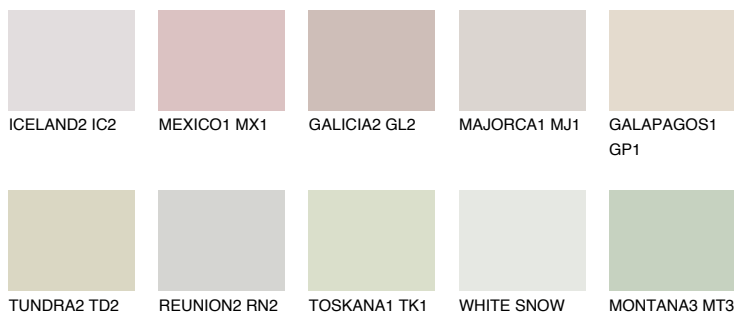

**PAMPA2 PM2**60% **TSR** 57%**Ngjyrat që përputhen****NGJYRAT****Intenzive**

Për më shumë informata për materialet dekorative dhe ngjyrat shkoni tek

webfaqja

www.ceresit.al

*Ngjyrat e paraqitura u referohen materialeve dekorative dhe ngjyrave të ofruara nga Ceresit. Për shkak të përdorimit të teknikave digjitale, ekziston mundësia që ngjyrat e paraqitura nuk i përfaqësojnë ato origjinale, kështu që nuk mund të konsiderohen si paraqitje të besueshme të ngjyrave. Ju rekomandojmë të kontrolloni mostrat autentike të ngjyrave.