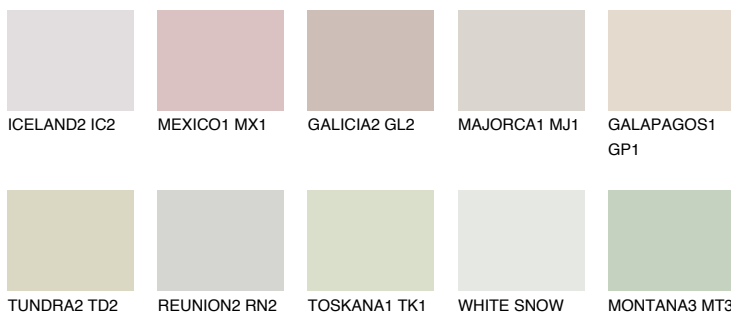

**PAMPA2 PM2**60% **TSR** 57%**Ngjyrat që përputhen****NGJYRAT****Intenzive**

Për më shumë informata për materialet dekorative dhe ngjyrat shkoni tek

webfaqja

www.ceresit.al

*Ngjyrat e paraqitura u referohen materialeve dekorative dhe ngjyrave të ofruara nga Ceresit. Për shkak të përdorimit të teknikave digjitale, ekziston mundësia që ngjyrat e paraqitura nuk i përfaqësojnë ato origjinale, kështu që nuk mund të konsiderohen si paraqitje të besueshme të ngjyrave. Ju rekomandojmë të kontrolloni mostrat autentike të ngjyrave.