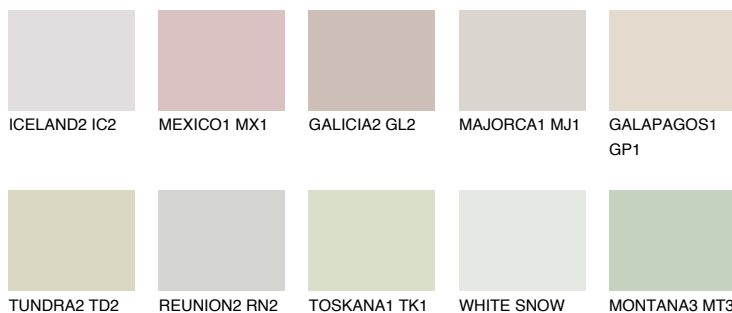

**PAMPA2 PM2**60% **TSR** 57%**Ngjyrat që përputhen****NGJYRAT****Intenzive**

Për më shumë informata për materialet dekorative dhe ngjyrat shkoni tek

webfaqja

www.ceresit.al

*Ngjyrat e paraqitura u referohen materialeve dekorative dhe ngjyrave të ofruara nga Ceresit. Për shkak të përdorimit të teknikave digjitale, ekziston mundësia që ngjyrat e paraqitura nuk i përfaqësojnë ato origjinale, kështu që nuk mund të konsiderohen si paraqitje të besueshme të ngjyrave. Ju rekomandojmë të kontrolloni mostrat autentike të ngjyrave.