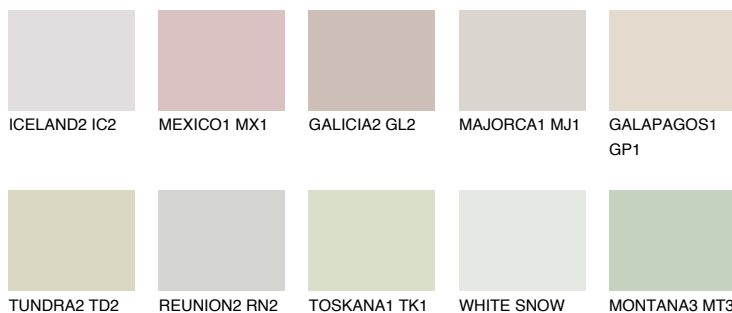

**PAMPA2 PM2**60% **TSR** 57%**Ngjyrat që përputhen****NGJYRAT****Intenzive**

Për më shumë informata për materialet dekorative dhe ngjyrat shkoni tek

webfaqja

[www.ceresit.al](http://www.ceresit.al)

\*Ngjyrat e paraqitura u referohen materialeve dekorative dhe ngjyrave të ofruara nga Ceresit. Për shkak të përdorimit të teknikave digjitale, ekziston mundësia që ngjyrat e paraqitura nuk i përfaqësojnë ato origjinale, kështu që nuk mund të konsiderohen si paraqitje të besueshme të ngjyrave. Ju rekomandojmë të kontrolloni mostrat autentike të ngjyrave.