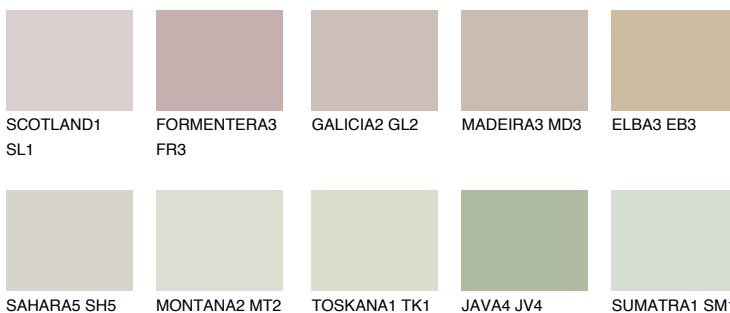

**PAMPA3 PM3**52% **TSR** 48%**Ngjyrat që përputhen****NGJYRAT****Intenzive**

Për më shumë informata për materialet dekorative dhe ngjyrat shkoni tek

webfaqja

[www.ceresit.al](http://www.ceresit.al)

\*Ngjyrat e paraqitura u referohen materialeve dekorative dhe ngjyrave të ofruara nga Ceresit. Për shkak të përdorimit të teknikave digjitale, ekziston mundësia që ngjyrat e paraqitura nuk i përfaqësojnë ato origjinale, kështu që nuk mund të konsiderohen si paraqitje të besueshme të ngjyrave. Ju rekomandojmë të kontrolloni mostrat autentike të ngjyrave.