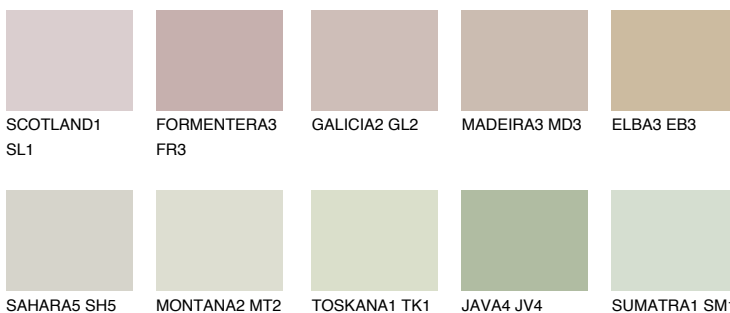

**PAMPA3 PM3**52% **TSR** 48%**Ngjyrat që përputhen****NGJYRAT****Intenzive**

Për më shumë informata për materialet dekorative dhe ngjyrat shkoni tek

webfaqja

www.ceresit.al

*Ngjyrat e paraqitura u referohen materialeve dekorative dhe ngjyrave të ofruara nga Ceresit. Për shkak të përdorimit të teknikave digjitale, ekziston mundësia që ngjyrat e paraqitura nuk i përfaqësojnë ato origjinale, kështu që nuk mund të konsiderohen si paraqitje të besueshme të ngjyrave. Ju rekomandojmë të kontrolloni mostrat autentike të ngjyrave.