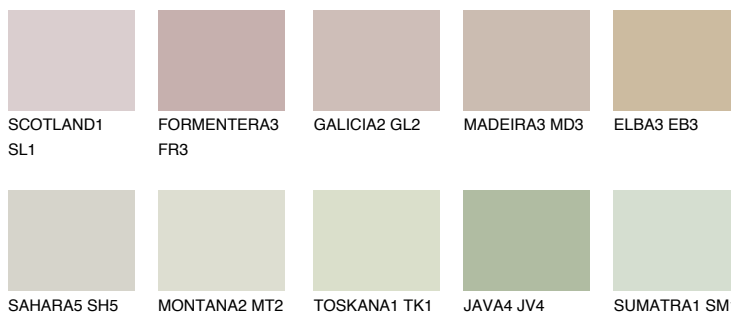

**PAMPA3 PM3**52% **TSR** 48%**Ngjyrat që përputhen****NGJYRAT****Intenzive**

Për më shumë informata për materialet dekorative dhe ngjyrat shkoni tek

webfaqja

www.ceresit.al

*Ngjyrat e paraqitura u referohen materialeve dekorative dhe ngjyrave të ofruara nga Ceresit. Për shkak të përdorimit të teknikave digjitale, ekziston mundësia që ngjyrat e paraqitura nuk i përfaqësojnë ato origjinale, kështu që nuk mund të konsiderohen si paraqitje të besueshme të ngjyrave. Ju rekomandojmë të kontrolloni mostrat autentike të ngjyrave.