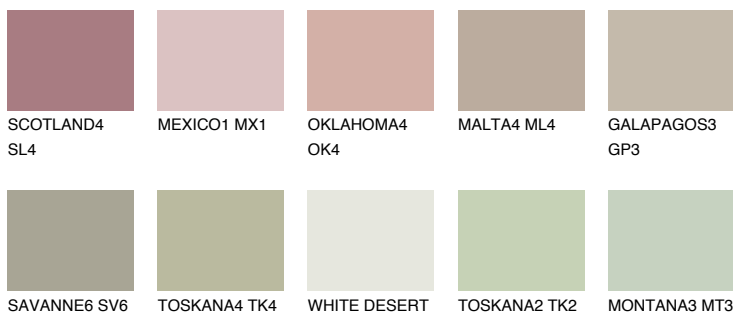

PAMPA4 PM4

44% **TSR** 41%

Ngjyrat që përputhen

NGJYRAT

Intenzive

Për më shumë informata për materialet dekorative dhe ngjyrat shkoni tek

webfaqja

www.ceresit.al