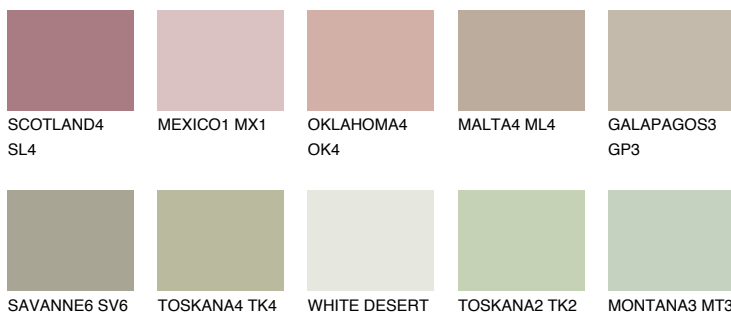

PAMPA4 PM4

44% **TSR** 41%

Ngjyrat që përputhen

NGJYRAT

Intenzive

Për më shumë informata për materialet dekorative dhe ngjyrat shkoni tek

webfaqja

www.ceresit.al