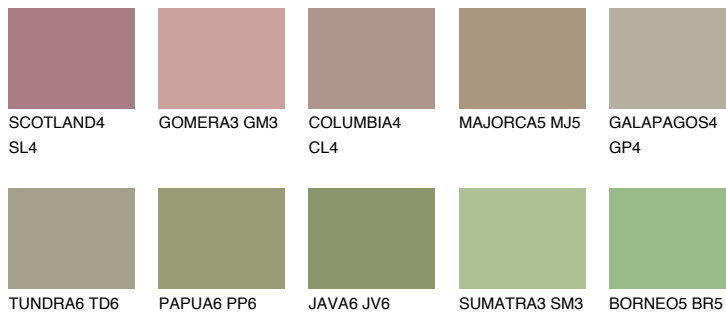

**PAMPA5 PM5**☾ 37% **TSR 50%****Ngjyrat që përputhen****NGJYRAT****Intenzive**

Për më shumë informata për materialet dekorative dhe ngjyrat shkoni tek

webfaqja

www.ceresit.al

*Ngjyrat e paraqitura u referohen materialeve dekorative dhe ngjyrave të ofruara nga Ceresit. Për shkak të përdorimit të teknikave digjitale, ekziston mundësia që ngjyrat e paraqitura nuk i përfaqësojnë ato origjinale, kështu që nuk mund të konsiderohen si paraqitje të besueshme të ngjyrave. Ju rekomandojmë të kontrolloni mostrat autentike të ngjyrave.