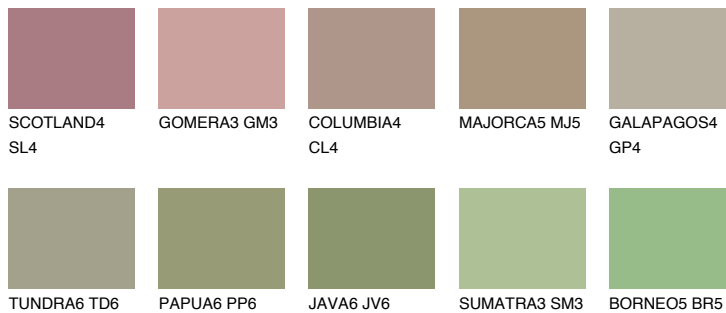

**PAMPA5 PM5**37% **TSR** 50%**Ngjyrat që përputhen****NGJYRAT****Intenzive**

Për më shumë informata për materialet dekorative dhe ngjyrat shkoni tek

webfaqja

[www.ceresit.al](http://www.ceresit.al)

\*Ngjyrat e paraqitura u referohen materialeve dekorative dhe ngjyrave të ofruara nga Ceresit. Për shkak të përdorimit të teknikave digjitale, ekziston mundësia që ngjyrat e paraqitura nuk i përfaqësojnë ato origjinale, kështu që nuk mund të konsiderohen si paraqitje të besueshme të ngjyrave. Ju rekomandojmë të kontrolloni mostrat autentike të ngjyrave.