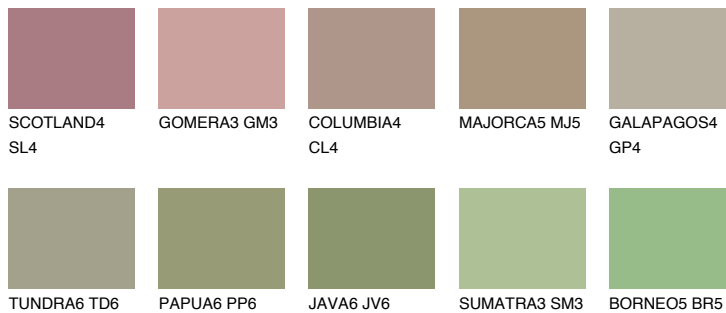

**PAMPA5 PM5**☀️ 37% **TSR 50%****Ngjyrat që përputhen****NGJYRAT****Intenzive**

Për më shumë informata për materialet dekorative dhe ngjyrat shkoni tek

webfaqja

www.ceresit.al

*Ngjyrat e paraqitura u referohen materialeve dekorative dhe ngjyrave të ofruara nga Ceresit. Për shkak të përdorimit të teknikave digjitale, ekziston mundësia që ngjyrat e paraqitura nuk i përfaqësojnë ato origjinale, kështu që nuk mund të konsiderohen si paraqitje të besueshme të ngjyrave. Ju rekomandojmë të kontrolloni mostrat autentike të ngjyrave.