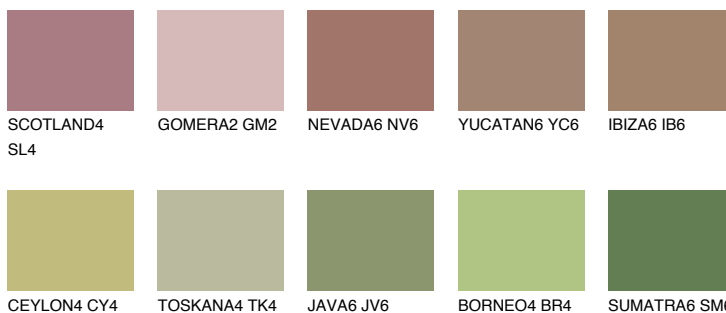

**PAMPA6 PM6**☀️ 25% **TSR** 42%**Ngjyrat që përputhen****NGJYRAT****Intenzive**

Për më shumë informata për materialet dekorative dhe ngjyrat shkoni tek

webfaqja

www.ceresit.al

*Ngjyrat e paraqitura u referohen materialeve dekorative dhe ngjyrave të ofruara nga Ceresit. Për shkak të përdorimit të teknikave digjitale, ekziston mundësia që ngjyrat e paraqitura nuk i përfaqësojnë ato origjinale, kështu që nuk mund të konsiderohen si paraqitje të besueshme të ngjyrave. Ju rekomandojmë të kontrolloni mostrat autentike të ngjyrave.