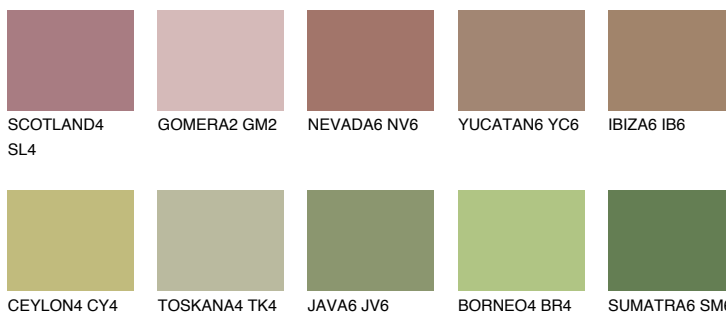

**PAMPA6 PM6**☀️ 25% **TSR 42%****Ngjyrat që përputhen****NGJYRAT****Intenzive**

Për më shumë informata për materialet dekorative dhe ngjyrat shkoni tek

webfaqja

[www.ceresit.al](http://www.ceresit.al)

\*Ngjyrat e paraqitura u referohen materialeve dekorative dhe ngjyrave të ofruara nga Ceresit. Për shkak të përdorimit të teknikave digjitale, ekziston mundësia që ngjyrat e paraqitura nuk i përfaqësojnë ato origjinale, kështu që nuk mund të konsiderohen si paraqitje të besueshme të ngjyrave. Ju rekomandojmë të kontrolloni mostrat autentike të ngjyrave.