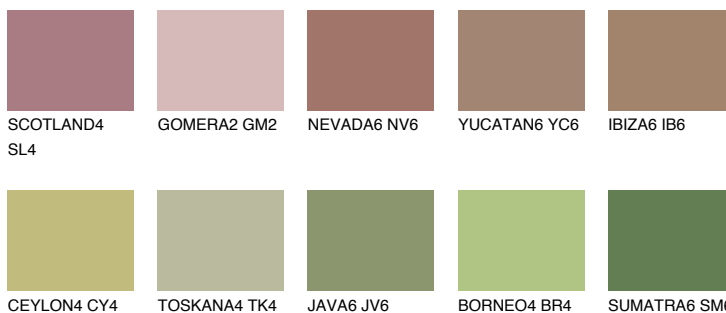

**PAMPA6 PM6**☀️ 25% **TSR** 42%**Ngjyrat që përputhen****NGJYRAT****Intenzive**

Për më shumë informata për materialet dekorative dhe ngjyrat shkoni tek

webfaqja

[www.ceresit.al](http://www.ceresit.al)

\*Ngjyrat e paraqitura u referohen materialeve dekorative dhe ngjyrave të ofruara nga Ceresit. Për shkak të përdorimit të teknikave digjitale, ekziston mundësia që ngjyrat e paraqitura nuk i përfaqësojnë ato origjinale, kështu që nuk mund të konsiderohen si paraqitje të besueshme të ngjyrave. Ju rekomandojmë të kontrolloni mostrat autentike të ngjyrave.