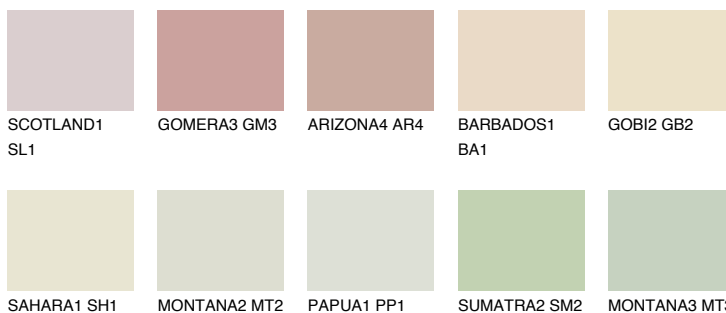

SAVANNE1 SV1

75% **TSR** 70%

Ngjyrat që përputhen

NGJYRAT

Intenzive

Për më shumë informata për materialet dekorative dhe ngjyrat shkoni tek

webfaqja

www.ceresit.al