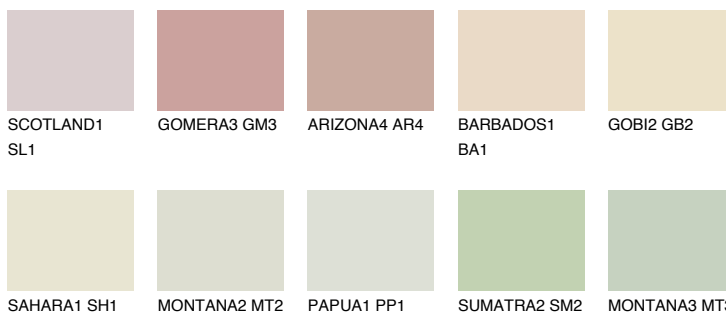

SAVANNE1 SV1

75% **TSR** 70%

Ngjyrat që përputhen

NGJYRAT

Intenzive

Për më shumë informata për materialet dekorative dhe ngjyrat shkoni tek

webfaqja

www.ceresit.al

*Ngjyrat e paraqitura u referohen materialeve dekorative dhe ngjyrave të ofruara nga Ceresit. Për shkak të përdorimit të teknikave digjitale, ekziston mundësia që ngjyrat e paraqitura nuk i përfaqësojnë ato origjinale, kështu që nuk mund të konsiderohen si paraqitje të besueshme të ngjyrave. Ju rekomandojmë të kontrolloni mostrat autentike të ngjyrave.