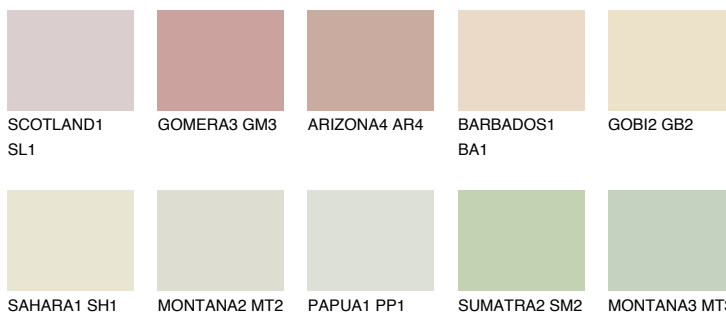


**SAVANNE1 SV1**75% **TSR** 70%**Ngjyrat që përputhen****NGJYRAT****Intenzive**

Për më shumë informata për materialet dekorative dhe ngjyrat shkoni tek

webfaqja

www.ceresit.al

*Ngjyrat e paraqitura u referohen materialeve dekorative dhe ngjyrave të ofruara nga Ceresit. Për shkak të përdorimit të teknikave digjitale, ekziston mundësia që ngjyrat e paraqitura nuk i përfaqësojnë ato origjinale, kështu që nuk mund të konsiderohen si paraqitje të besueshme të ngjyrave. Ju rekomandojmë të kontrolloni mostrat autentike të ngjyrave.