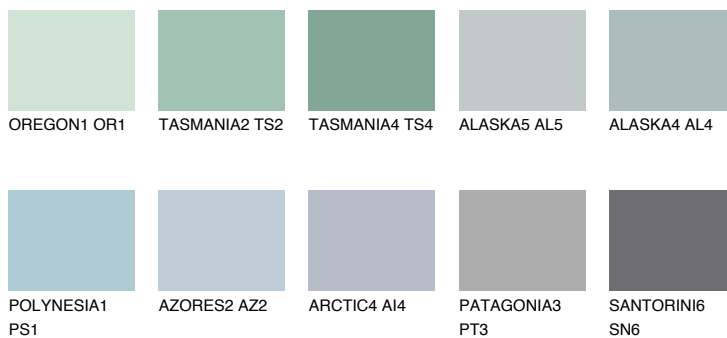

ADRIATIC2 AA2

63% **TSR** 64%

Ngjyrat që përputhen

NGJYRAT

Intenzive

Për më shumë informata për materialet dekorative dhe ngjyrat shkoni tek

webfaqja

www.ceresit.al

*Ngjyrat e paraqitura u referohen materialeve dekorative dhe ngjyrave të ofruara nga Ceresit. Për shkak të përdorimit të teknikave digjitale, ekziston mundësia që ngjyrat e paraqitura nuk i përfaqësojnë ato origjinale, kështu që nuk mund të konsiderohen si paraqitje të besueshme të ngjyrave. Ju rekomandojmë të kontrolloni mostrat autentike të ngjyrave.