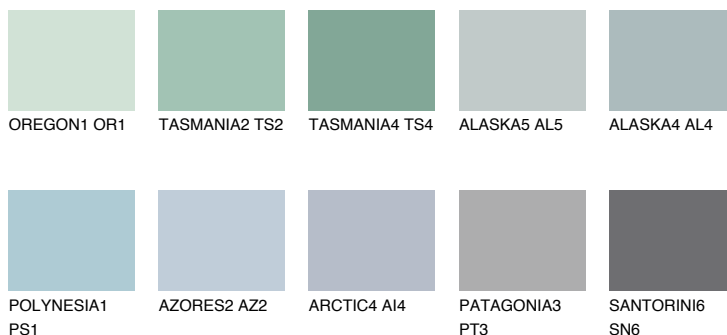

**ADRIATIC2 AA2**63% **TSR** 64%**Ngjyrat që përputhen****NGJYRAT****Intenzive**

Për më shumë informata për materialet dekorative dhe ngjyrat shkoni tek

webfaqja

www.ceresit.al

*Ngjyrat e paraqitura u referohen materialeve dekorative dhe ngjyrave të ofruara nga Ceresit. Për shkak të përdorimit të teknikave digjitale, ekziston mundësia që ngjyrat e paraqitura nuk i përfaqësojnë ato origjinale, kështu që nuk mund të konsiderohen si paraqitje të besueshme të ngjyrave. Ju rekomandojmë të kontrolloni mostrat autentike të ngjyrave.