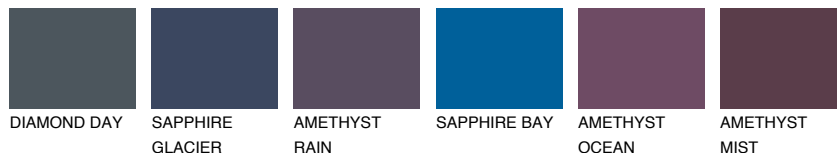

ADRIATIC2 AA2

63% **TSR** 64%

Ngjyrat që përputhen

NGJYRAT

Intenzive

Për më shumë informata për materialet dekorative dhe ngjyrat shkoni tek

webfaqja

www.ceresit.al

*Ngjyrat e paraqitura u referohen materialeve dekorative dhe ngjyrave të ofruara nga Ceresit. Për shkak të përdorimit të teknikave digjitale, ekziston mundësia që ngjyrat e paraqitura nuk i përfaqësojnë ato origjinale, kështu që nuk mund të konsiderohen si paraqitje të besueshme të ngjyrave. Ju rekomandojmë të kontrolloni mostrat autentike të ngjyrave.