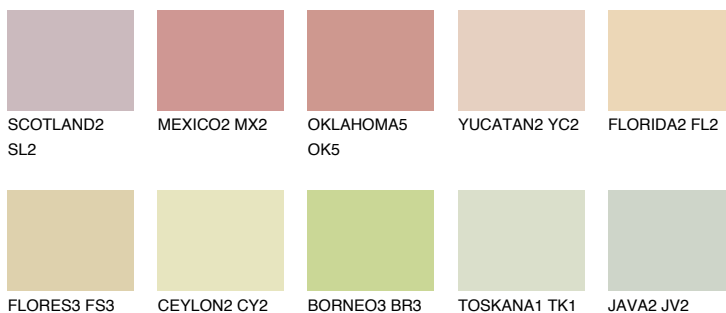

Ngjyrat që përputhen

NGJYRAT