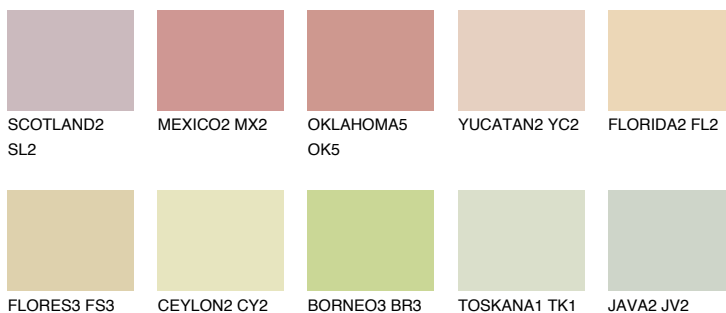

**SAVANNE2 SV2**70% **TSR** 66%**Ngjyrat që përputhen****NGJYRAT****Intenzive**

Për më shumë informata për materialet dekorative dhe ngjyrat shkoni tek

webfaqja

[www.ceresit.al](http://www.ceresit.al)

\*Ngjyrat e paraqitura u referohen materialeve dekorative dhe ngjyrave të ofruara nga Ceresit. Për shkak të përdorimit të teknikave digjitale, ekziston mundësia që ngjyrat e paraqitura nuk i përfaqësojnë ato origjinale, kështu që nuk mund të konsiderohen si paraqitje të besueshme të ngjyrave. Ju rekomandojmë të kontrolloni mostrat autentike të ngjyrave.