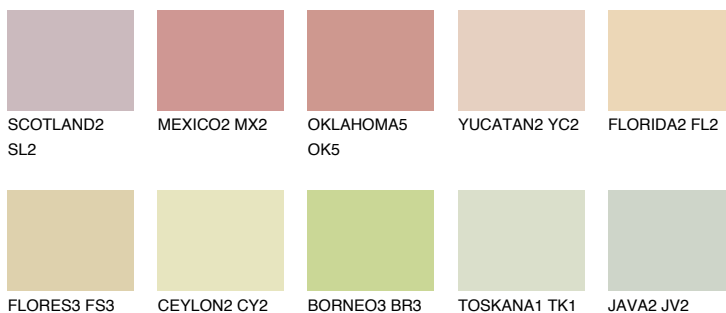

**SAVANNE2 SV2**70% **TSR** 66%**Ngjyrat që përputhen****NGJYRAT****Intenzive**

Për më shumë informata për materialet dekorative dhe ngjyrat shkoni tek

webfaqja

www.ceresit.al

*Ngjyrat e paraqitura u referohen materialeve dekorative dhe ngjyrave të ofruara nga Ceresit. Për shkak të përdorimit të teknikave digjitale, ekziston mundësia që ngjyrat e paraqitura nuk i përfaqësojnë ato origjinale, kështu që nuk mund të konsiderohen si paraqitje të besueshme të ngjyrave. Ju rekomandojmë të kontrolloni mostrat autentike të ngjyrave.