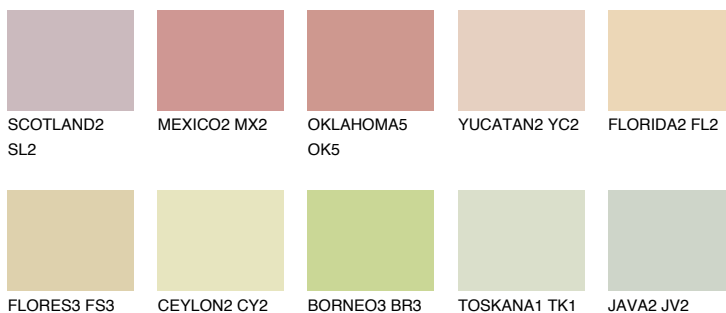

SAVANNE2 SV2

70% TSR 66%

Ngjyrat që përputhen

NGJYRAT

Intenzive

Për më shumë informata për materialet dekorative dhe ngjyrat shkoni tek

webfaqja

www.ceresit.al

*Ngjyrat e paraqitura u referohen materialeve dekorative dhe ngjyrave të ofruara nga Ceresit. Për shkak të përdorimit të teknikave digjitale, ekziston mundësia që ngjyrat e paraqitura nuk i përfaqësojnë ato origjinale, kështu që nuk mund të konsiderohen si paraqitje të besueshme të ngjyrave. Ju rekomandojmë të kontrolloni mostrat autentike të ngjyrave.