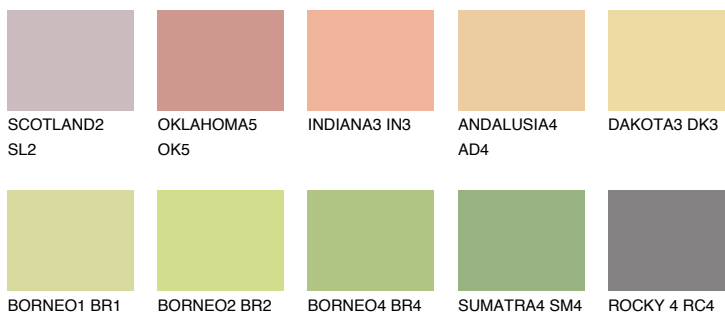

SAVANNE3 SV3

64% **TSR** 64%

Ngjyrat që përputhen

NGJYRAT

Intenzive

Për më shumë informata për materialet dekorative dhe ngjyrat shkoni tek

webfaqja

www.ceresit.al

*Ngjyrat e paraqitura u referohen materialeve dekorative dhe ngjyrave të ofruara nga Ceresit. Për shkak të përdorimit të teknikave digjitale, ekziston mundësia që ngjyrat e paraqitura nuk i përfaqësojnë ato origjinale, kështu që nuk mund të konsiderohen si paraqitje të besueshme të ngjyrave. Ju rekomandojmë të kontrolloni mostrat autentike të ngjyrave.