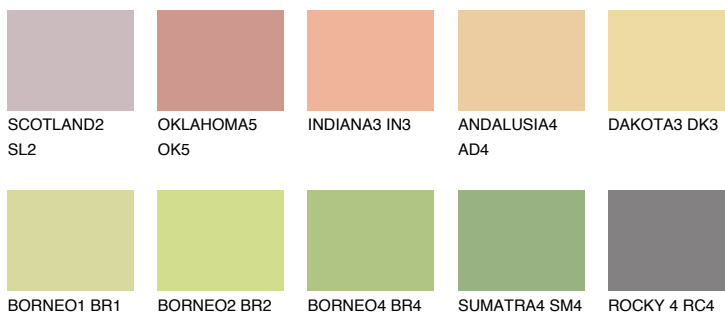

SAVANNE3 SV3

64% **TSR** 64%

Ngjyrat që përputhen

NGJYRAT

Intenzive

Për më shumë informata për materialet dekorative dhe ngjyrat shkoni tek

webfaqja

www.ceresit.al