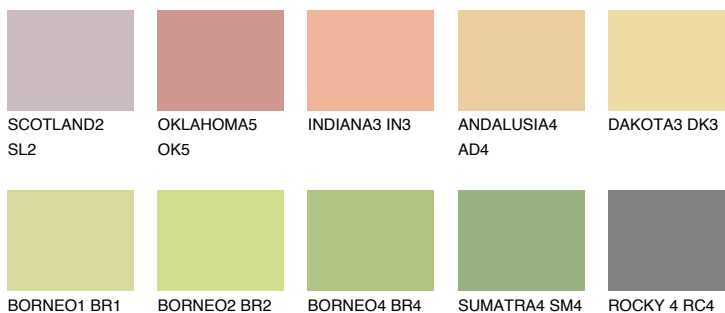

Ngjyrat që përputhen

NGJYRAT