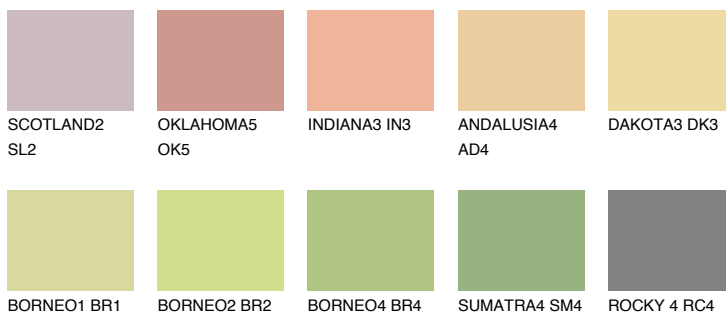

**SAVANNE3 SV3**64% **TSR** 64%**Ngjyrat që përputhen****NGJYRAT****Intenzive**

Për më shumë informata për materialet dekorative dhe ngjyrat shkoni tek

webfaqja

[www.ceresit.al](http://www.ceresit.al)

\*Ngjyrat e paraqitura u referohen materialeve dekorative dhe ngjyrave të ofruara nga Ceresit. Për shkak të përdorimit të teknikave digjitale, ekziston mundësia që ngjyrat e paraqitura nuk i përfaqësojnë ato origjinale, kështu që nuk mund të konsiderohen si paraqitje të besueshme të ngjyrave. Ju rekomandojmë të kontrolloni mostrat autentike të ngjyrave.