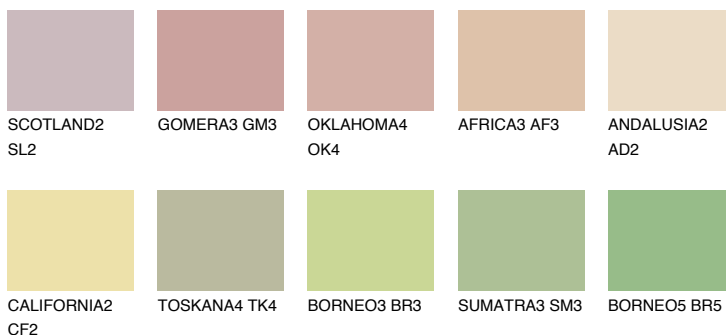

SAVANNE4 SV4

57% **TSR** 52%

Ngjyrat që përputhen

NGJYRAT

Intenzive

Për më shumë informata për materialet dekorative dhe ngjyrat shkoni tek

webfaqja

www.ceresit.al