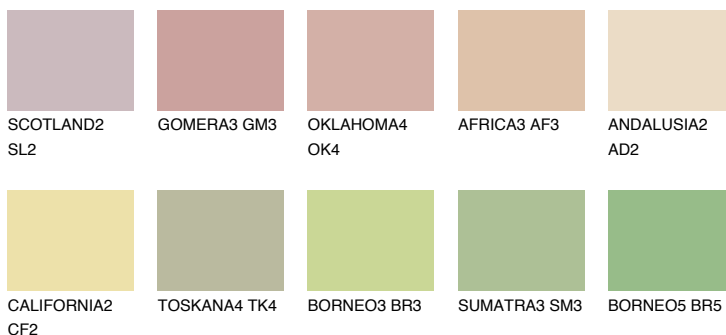

**SAVANNE4 SV4**57% **TSR** 52%**Ngjyrat që përputhen****NGJYRAT****Intenzive**

Për më shumë informata për materialet dekorative dhe ngjyrat shkoni tek

webfaqja

[www.ceresit.al](http://www.ceresit.al)

\*Ngjyrat e paraqitura u referohen materialeve dekorative dhe ngjyrave të ofruara nga Ceresit. Për shkak të përdorimit të teknikave digjitale, ekziston mundësia që ngjyrat e paraqitura nuk i përfaqësojnë ato origjinale, kështu që nuk mund të konsiderohen si paraqitje të besueshme të ngjyrave. Ju rekomandojmë të kontrolloni mostrat autentike të ngjyrave.