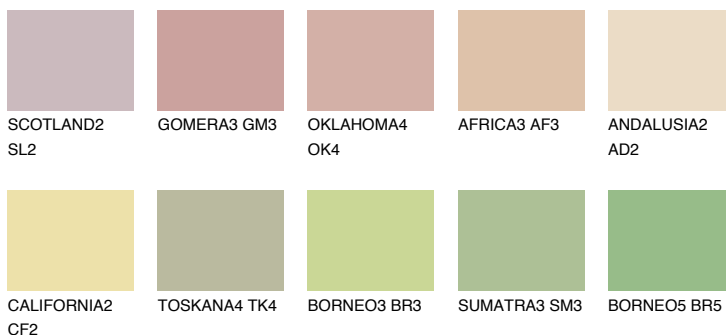

**SAVANNE4 SV4**57% **TSR** 52%**Ngjyrat që përputhen****NGJYRAT****Intenzive**

Për më shumë informata për materialet dekorative dhe ngjyrat shkoni tek

webfaqja

www.ceresit.al

*Ngjyrat e paraqitura u referohen materialeve dekorative dhe ngjyrave të ofruara nga Ceresit. Për shkak të përdorimit të teknikave digjitale, ekziston mundësia që ngjyrat e paraqitura nuk i përfaqësojnë ato origjinale, kështu që nuk mund të konsiderohen si paraqitje të besueshme të ngjyrave. Ju rekomandojmë të kontrolloni mostrat autentike të ngjyrave.