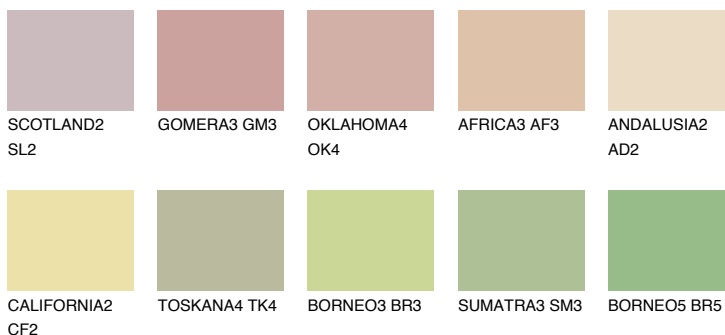

SAVANNE4 SV4

57% **TSR** 52%

Ngjyrat që përputhen

NGJYRAT

Intenzive

Për më shumë informata për materialet dekorative dhe ngjyrat shkoni tek

webfaqja

www.ceresit.al