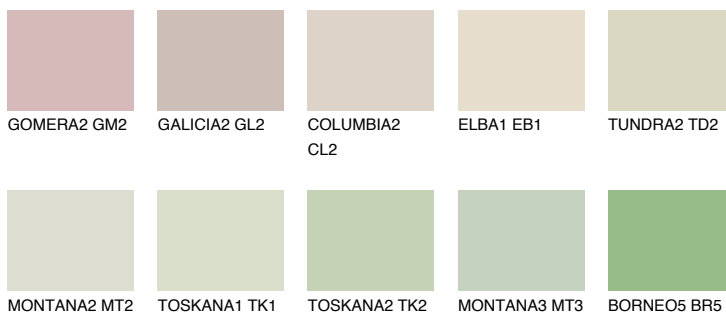

**SAVANNE5 SV5**65% **TSR** 62%**Ngjyrat që përputhen****NGJYRAT****Intenzive**

Për më shumë informata për materialet dekorative dhe ngjyrat shkoni tek

webfaqja

www.ceresit.al

*Ngjyrat e paraqitura u referohen materialeve dekorative dhe ngjyrave të ofruara nga Ceresit. Për shkak të përdorimit të teknikave digjitale, ekziston mundësia që ngjyrat e paraqitura nuk i përfaqësojnë ato origjinale, kështu që nuk mund të konsiderohen si paraqitje të besueshme të ngjyrave. Ju rekomandojmë të kontrolloni mostrat autentike të ngjyrave.