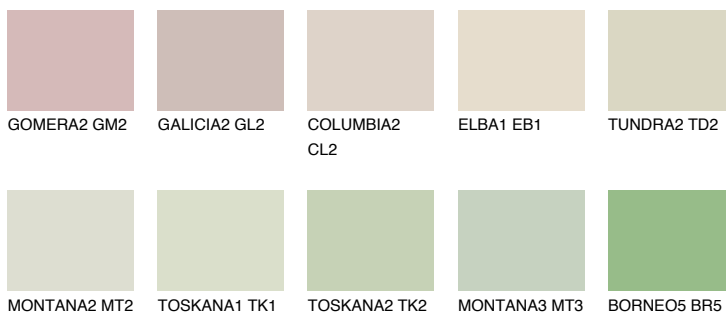

**SAVANNE5 SV5**65% **TSR** 62%**Ngjyrat që përputhen****NGJYRAT****Intenzive**

Për më shumë informata për materialet dekorative dhe ngjyrat shkoni tek

webfaqja

[www.ceresit.al](http://www.ceresit.al)

\*Ngjyrat e paraqitura u referohen materialeve dekorative dhe ngjyrave të ofruara nga Ceresit. Për shkak të përdorimit të teknikave digjitale, ekziston mundësia që ngjyrat e paraqitura nuk i përfaqësojnë ato origjinale, kështu që nuk mund të konsiderohen si paraqitje të besueshme të ngjyrave. Ju rekomandojmë të kontrolloni mostrat autentike të ngjyrave.