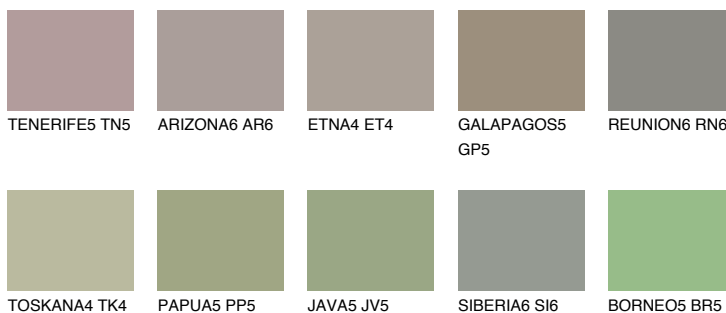

**SAVANNE6 SV6**37% **TSR** 32%**Ngjyrat që përputhen****NGJYRAT****Intenzive**

Për më shumë informata për materialet dekorative dhe ngjyrat shkoni tek

webfaqja

[www.ceresit.al](http://www.ceresit.al)

\*Ngjyrat e paraqitura u referohen materialeve dekorative dhe ngjyrave të ofruara nga Ceresit. Për shkak të përdorimit të teknikave digjitale, ekziston mundësia që ngjyrat e paraqitura nuk i përfaqësojnë ato origjinale, kështu që nuk mund të konsiderohen si paraqitje të besueshme të ngjyrave. Ju rekomandojmë të kontrolloni mostrat autentike të ngjyrave.