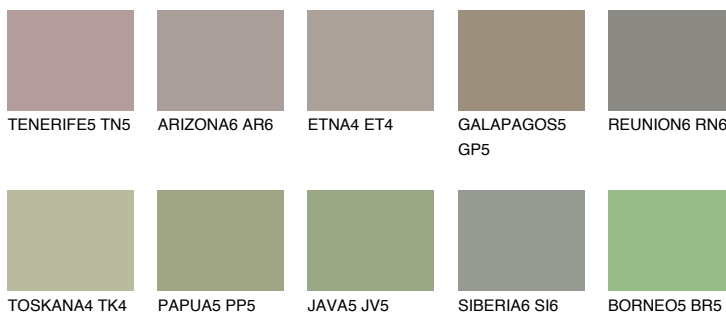

**SAVANNE6 SV6**37% **TSR** 32%**Ngjyrat që përputhen****NGJYRAT****Intenzive**

Për më shumë informata për materialet dekorative dhe ngjyrat shkoni tek

webfaqja

www.ceresit.al

*Ngjyrat e paraqitura u referohen materialeve dekorative dhe ngjyrave të ofruara nga Ceresit. Për shkak të përdorimit të teknikave digjitale, ekziston mundësia që ngjyrat e paraqitura nuk i përfaqësojnë ato origjinale, kështu që nuk mund të konsiderohen si paraqitje të besueshme të ngjyrave. Ju rekomandojmë të kontrolloni mostrat autentike të ngjyrave.