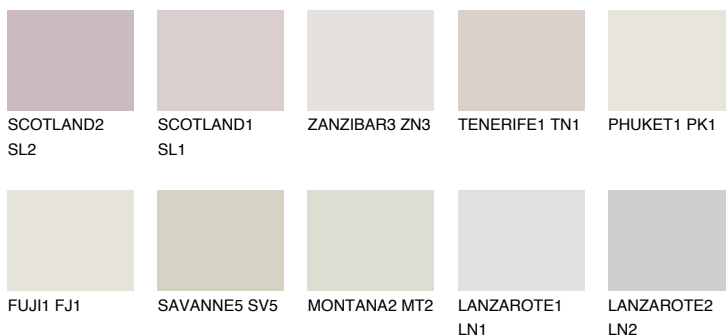

Ngjyrat që përputhen

NGJYRAT